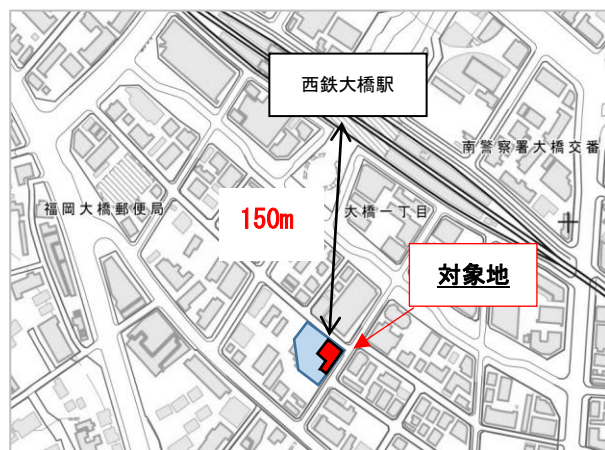

4. 今後の事業展開

JR九州R&Pは九州一円をネットワークした駐車場事業で培った無人店舗の運営ノウハウや駐車場自社開発の豊富な実績を持っており、コインランドリー事業も九州各地で積極的に展開していく予定です。

直近では、2021年6月頃、鹿児島市内で2号店の開業を予定している他、北九州市、熊本市などでの店舗展開を検討中です。